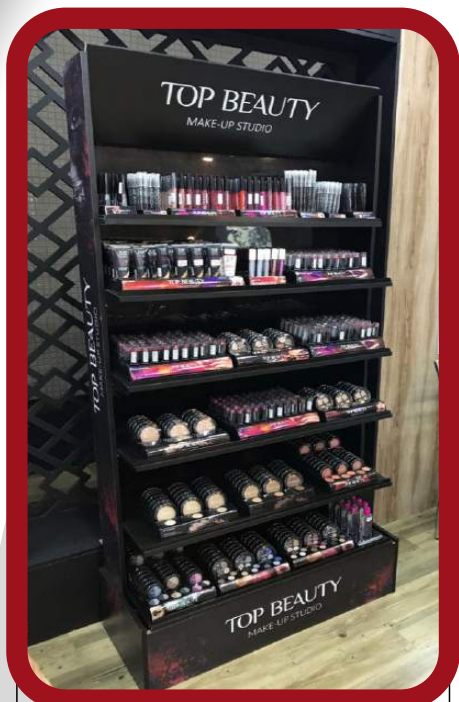

DISPLAYS E MATERIAL DE PDV

DISPLAY EM MDF
COMUNICAÇÃO EM ADESIVO FOSCO