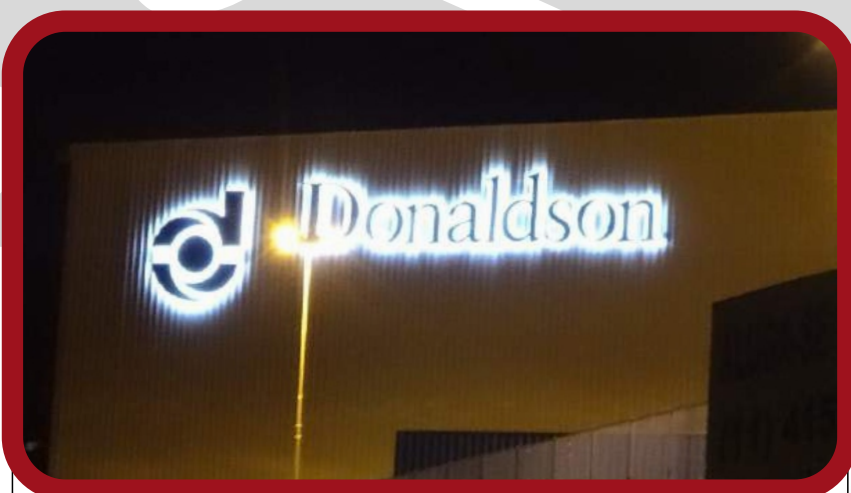

LETRAS EM AÇO GALVANIZADO
RETROILUMINADAS
(ILUMINAÇÃO COM MÓDULOS DE LED)