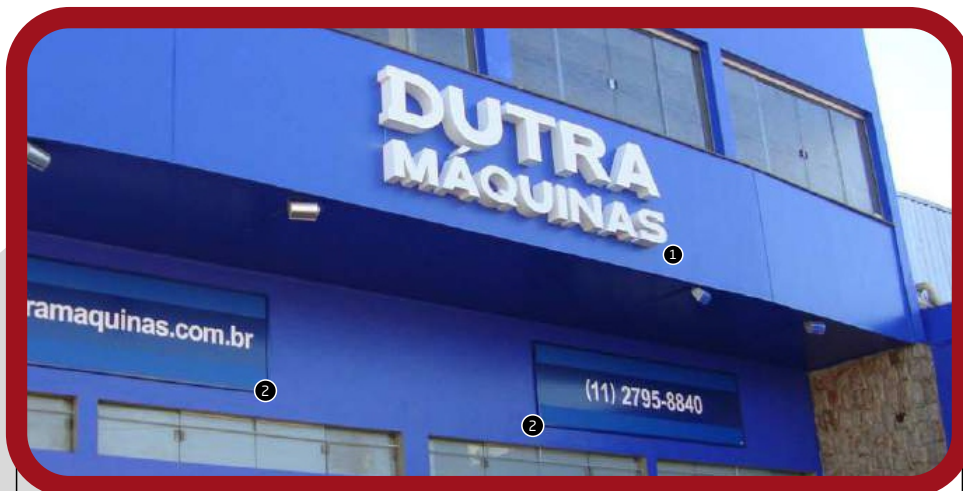

COMUNICAÇÃO EXTERNA

1 LETRAS BOX LED 2 PAINÉIS EM LONA