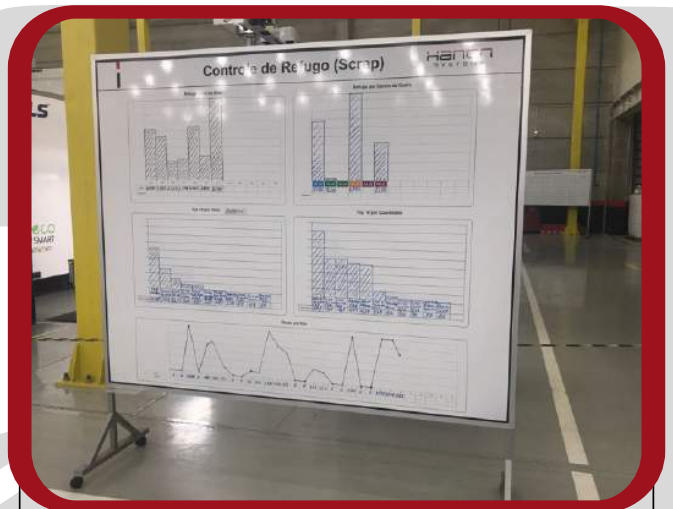

KANBAN EM ACM COM RODÍZIOS

CENOGRAFIA COM ESTRUTURA METÁLICA, PAREDES EM MDF
COM REVESTIMENTO EM LONA E SANCA COM ILUMINAÇÃO EM LED

DISPLAYS E MATERIAL DE PDV

UM PRODUTO BEM EXPOSTO É MAIS VISTO E CONSEQUENTEMENTE MAIS LEMBRADO, AUMENTANDO SUAS VENDAS. POR ISSO, É TÃO IMPORTANTE QUE A COMUNICAÇÃO DELE SEJA OBJETIVA. A GEO BRAGA SOLUÇÕES CRIATIVAS PRODUZ E DESENVOLVE PROJETOS DE EXPOSITORES PARA PONTO DE VENDA TAIS COMO DISPLAYS DE CHÃO, DISPLAYS DE MESA EM ACRÍLICO E PVC, TOTEM INTERNO, CUBO PROMOCIONAL, DISPLAY EXPOSITOR DE MESA, MOBILE DE TETO, MÓBILE DE GONDOLA, MOBLER, DISPLAY DE PAREDE, STOPPER ENTRE OUTROS.