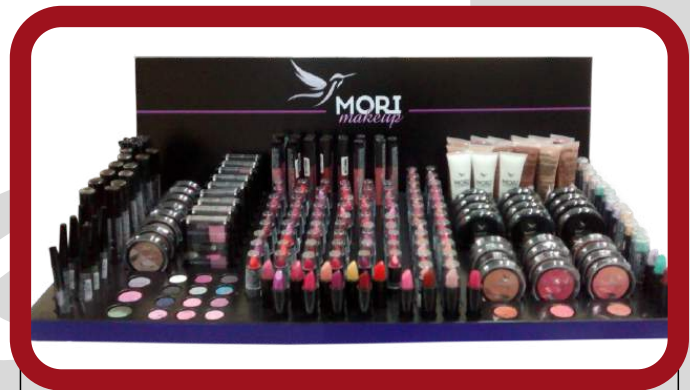

DISPLAY EM MDF ADESIVADO COM TESTEIRA EM PVC

DISPLAYS E MATERIAL DE PDV

IDENTIFICAÇÃO DE SETORES

LUMINOSO EM ACRÍLICO
E ILUMINAÇÃO EM LED

DISPLAY MOLDADO EM VACUUM FORMING
E TESTEIRA EM PVC ADESIVADO

① STOPPER EM PVC ② DISPLAY EM MDF ③ MÓBILE EM PVC