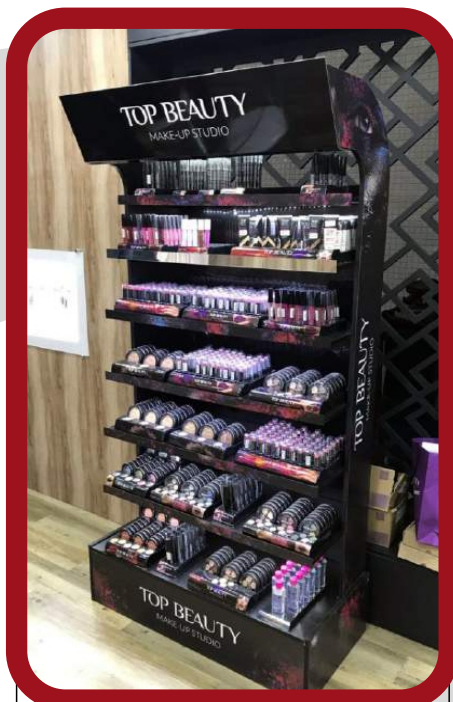

DISPLAY EM MDF

PORTA FOLHETOS EM ACRÍLICO

DISPLAYS E MATERIAL DE PDV

DISPLAY EM MDF
COMUNICAÇÃO EM ADESIVO FOSCO

DISPLAY EM MDF PRETO
COM TESTEIRA EM ACM E ILUMINAÇÃO EM LED

MODELOS DE PRODUTO
COM 1M DE ALTURA